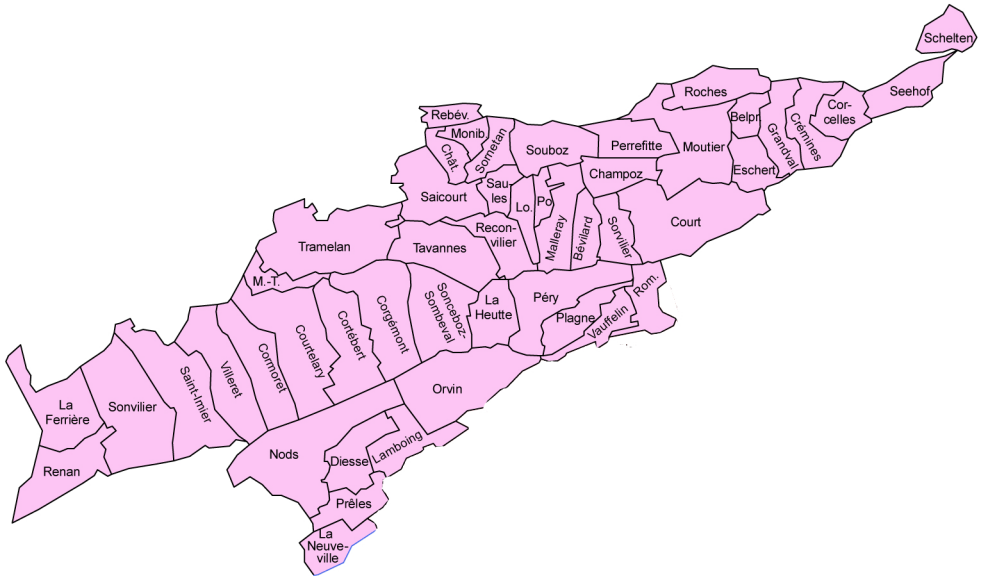

Groupe régional Grand Chasseral

Quelle: Bearbeitete Karte durch den Berner Heimatschutz, Okt. 2010.
(Quelle der ursprünglichen Karte: Generalisierte Gemeindegrenzen der Schweiz, © BFS GEOSTAT / Swisstopo. Bearbeitet: Amt für Gemeinden und Raumordnung, Dez. 2009).